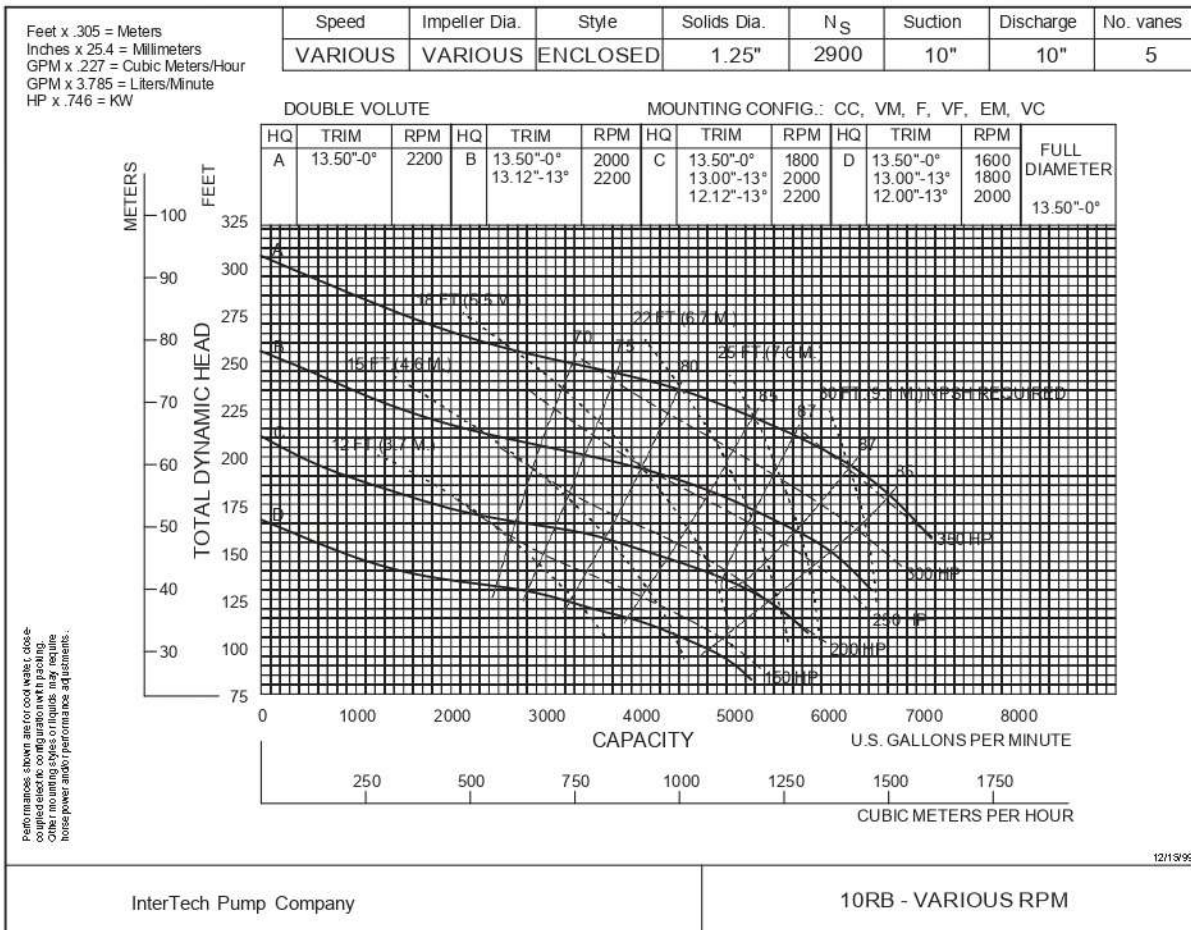

PUMP DIMENSIONS										
MODEL	CONNECTION		DISCHARGE INCREMENT	AK DIM.	DD	S	X	Y	Z	LP
	DISCHARGE	SUCTION								
10RB	10	10	90°	12.5	19.12	-	14	10.55	12	11.68

MOTOR DIMENSIONS										
MOTOR FRAME	AK DIM.	A	B	D	E	F	H	AB	BA	LC
324-6	12.5	14.25	14	8	6.25	12	0.66	12.22	5.5	22.19
364-5	12.5	15.75	14	9	7	12.25	0.66	13.2	6.12	24.31
404-5	12.5	18.5	16.62	10	8	13.75	0.81	16.39	6.88	29.97